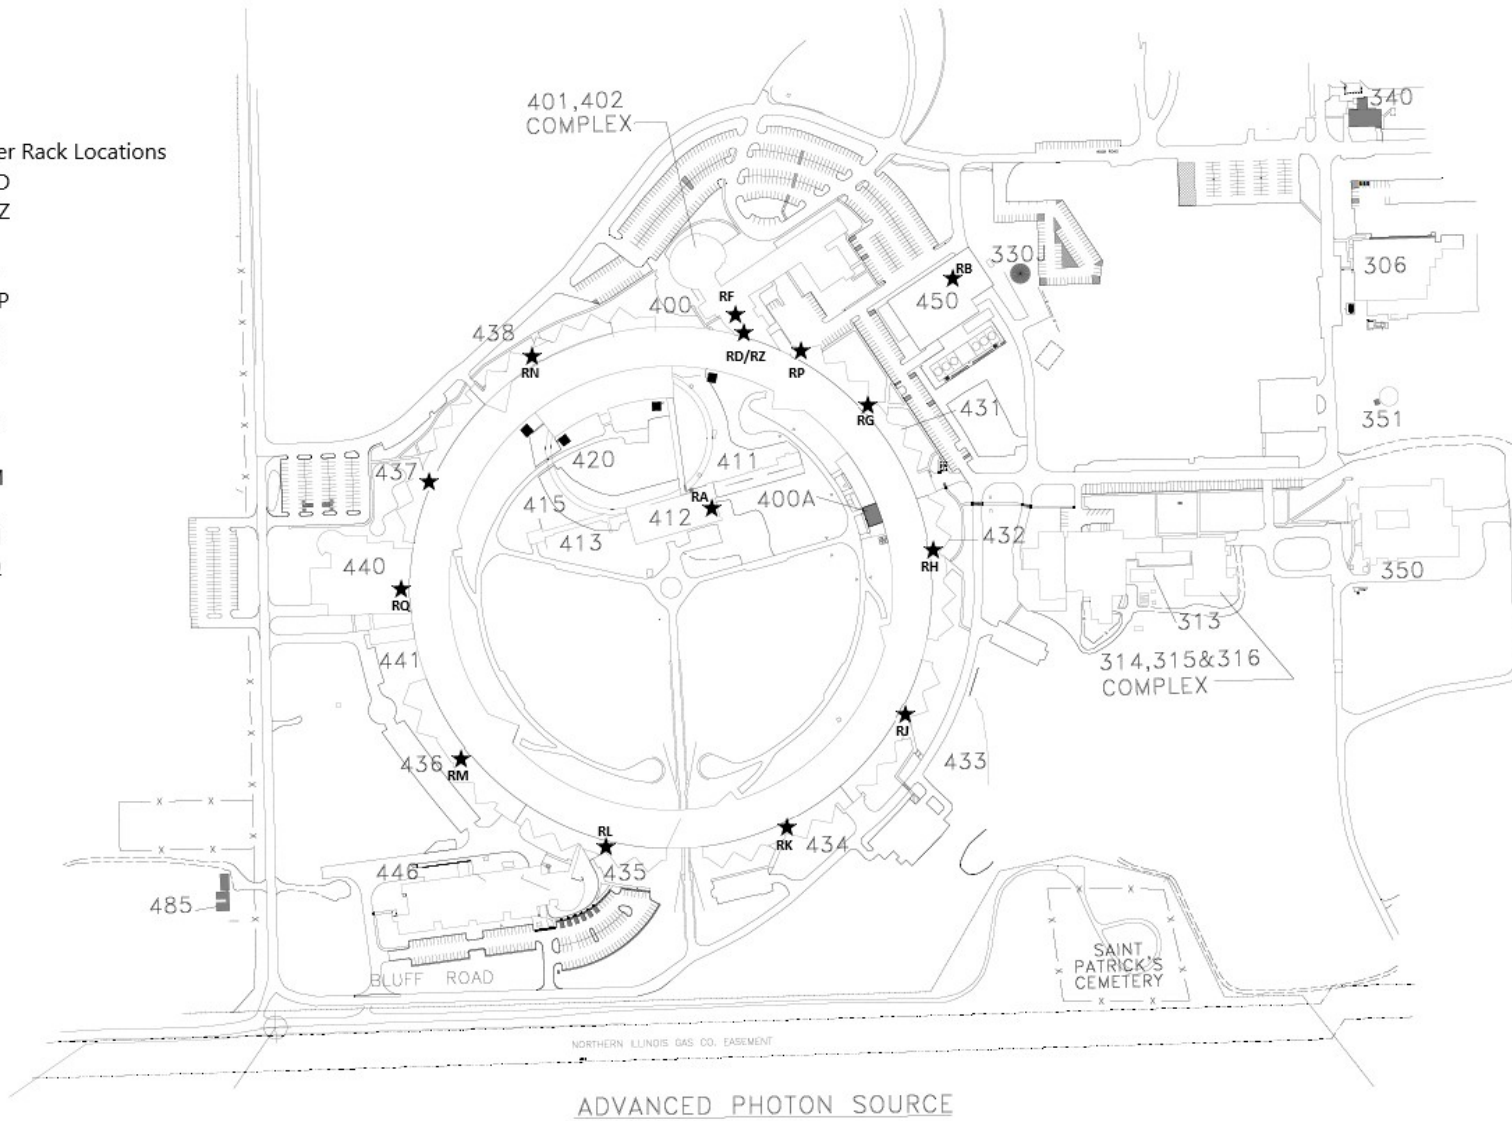

★ Dosimeter Rack Locations

- 401L - RD
- 401R - RZ
- 410 - RF
- 411 - RA
- 431Z - RP
- 431 - RG
- 432 - RH
- 433 - RJ
- 434 - RK
- 435 - RL
- 436 - RM
- 437 - RR
- 438 - RN
- 440 - RQ
- 450 - RB

ADVANCED PHOTON SOURCE